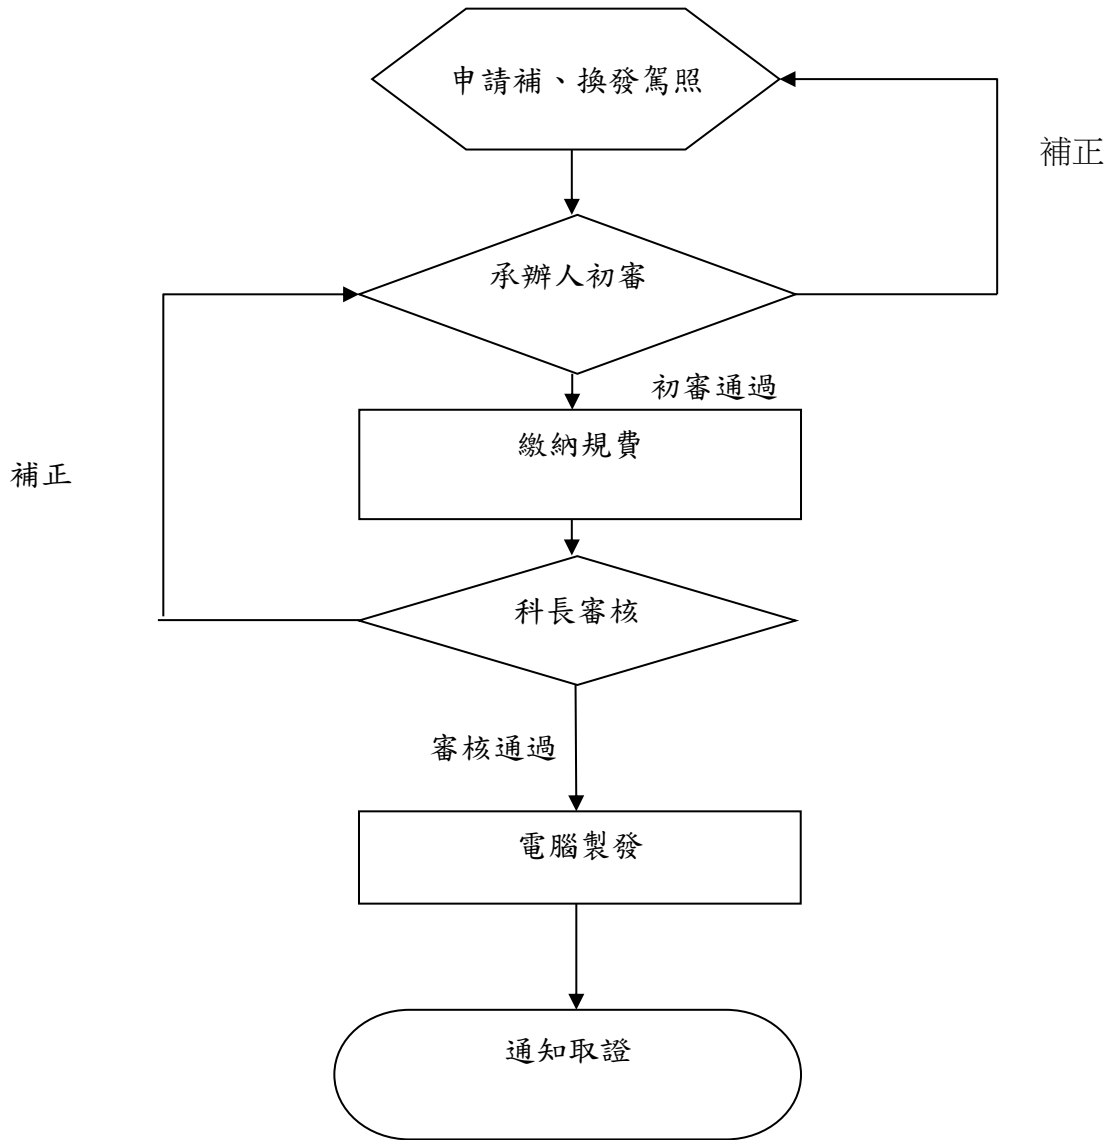

遊艇或動力小船駕駛執照之異動登記及換、補發作業

註：二等遊艇學習駕駛證或自用動力小船學習駕駛證之異動登記及換、補發準用辦理