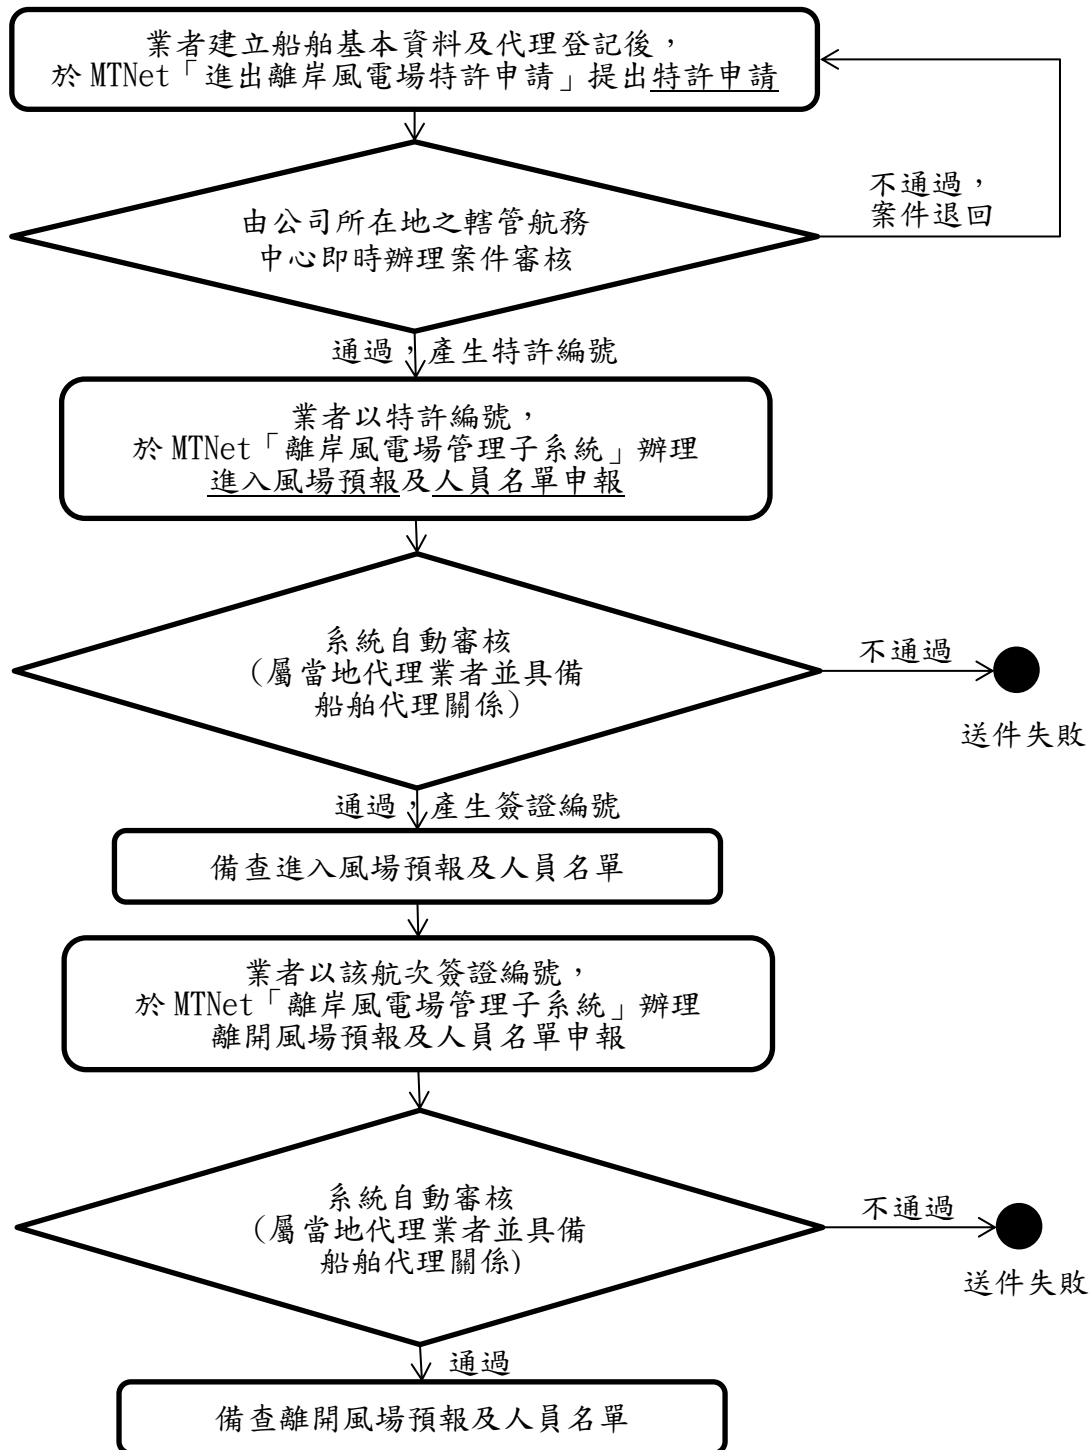

非本國籍工作船申辦特許及入出離岸風電場預報 作業流程

備註：依據「非本國籍工作船申請停泊國際商港以外之其他港灣口岸作業要點」
第 3 點及第 7 點規定辦理