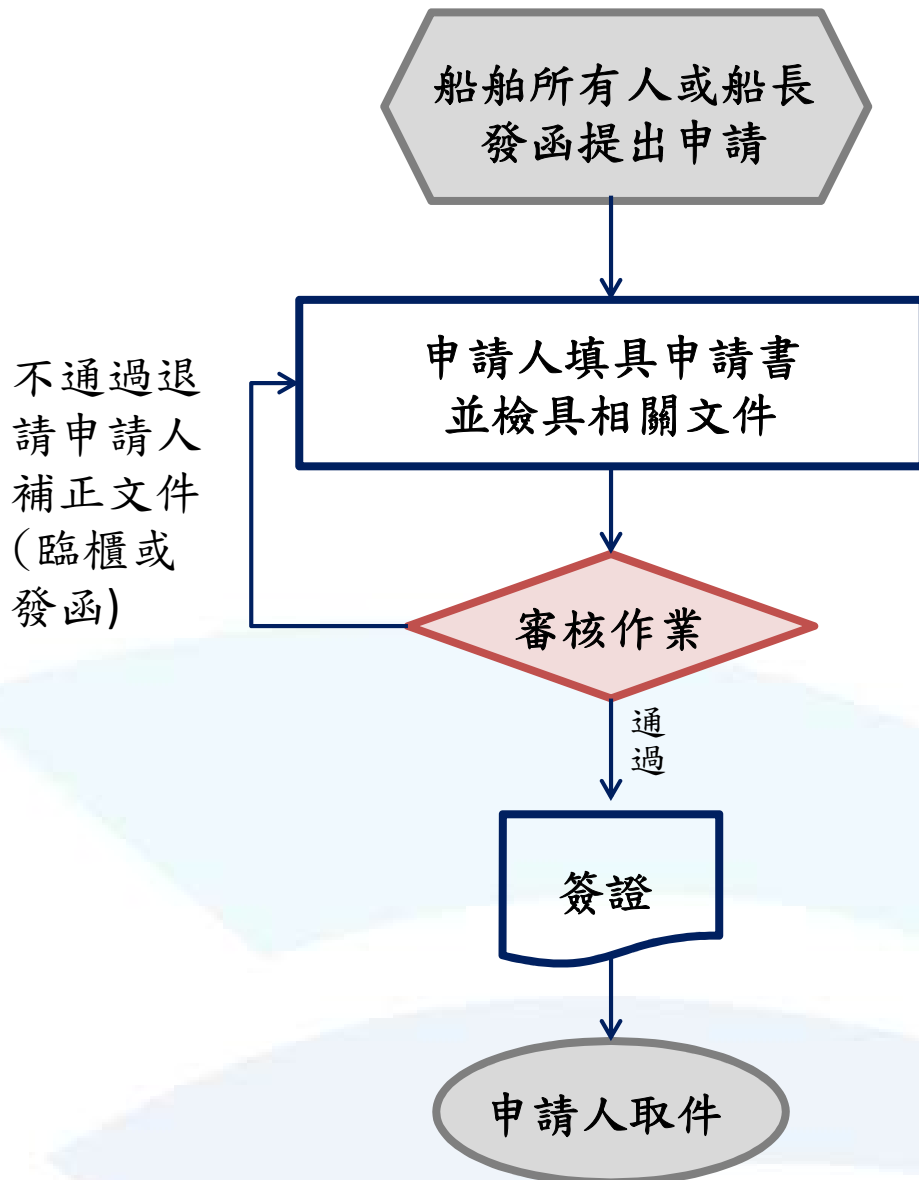

申請不適用強制引水作業流程

- 相關規定、申請表及應備文件詳參基隆、臺中、高雄、花蓮等4港之國內航線或港區工程用之中華民國船舶不適用強制引水辦法」。

申請不適用強制引水作業應備文件

- 申請書
- 船長/船員服務手冊
- 船舶相關證書
- 其他(依基隆、臺中、高雄、花蓮等4港之國內航線或港區工程用之中華民國船舶不適用強制引水辦法規定)