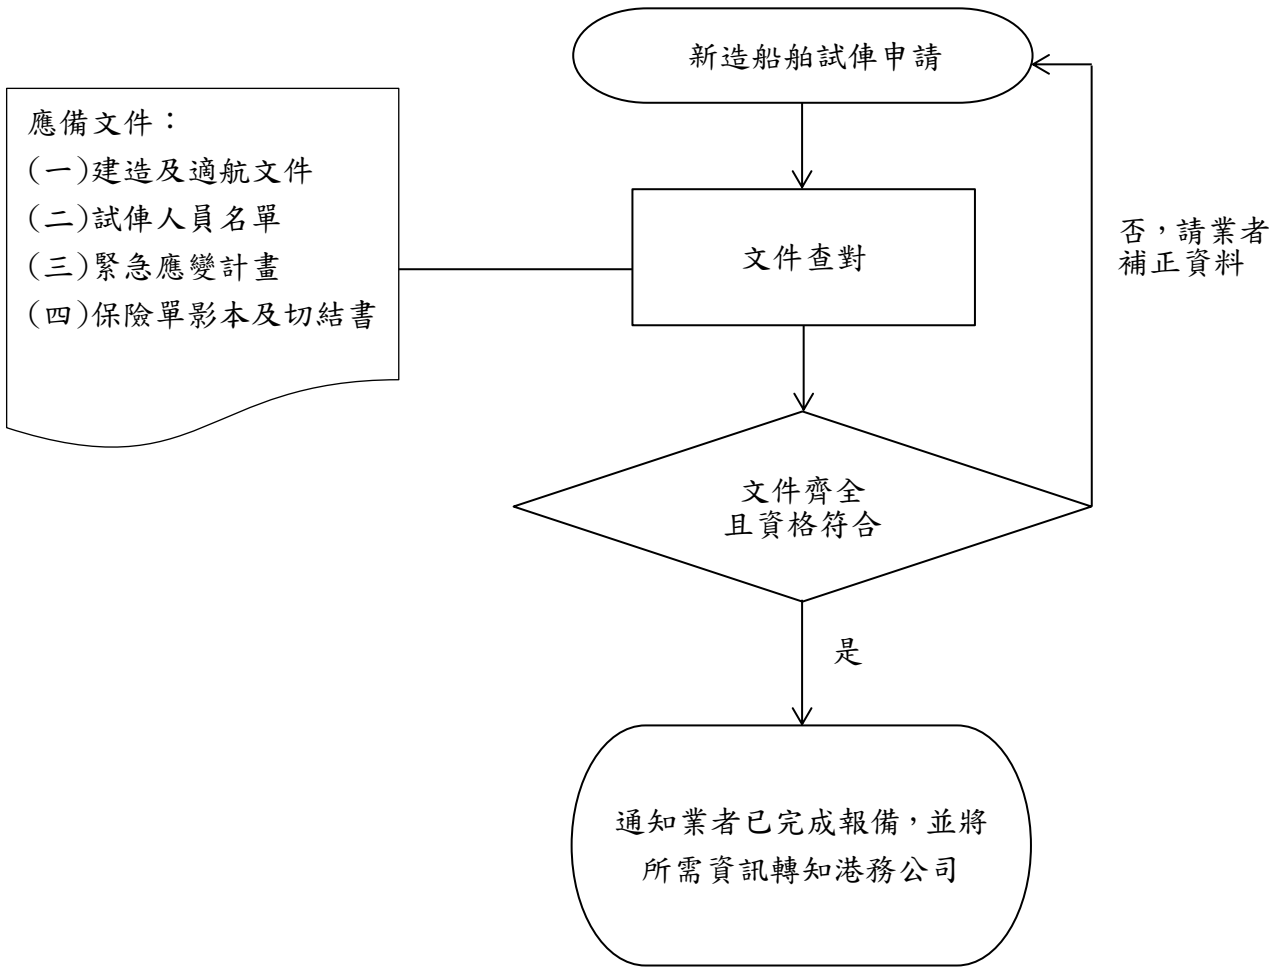

新造船舶試俾申請流程圖

註：遊艇試俾請至 MTNet 「遊艇進出港申請」項下之「新建造遊艇試俾作業報備表」申請